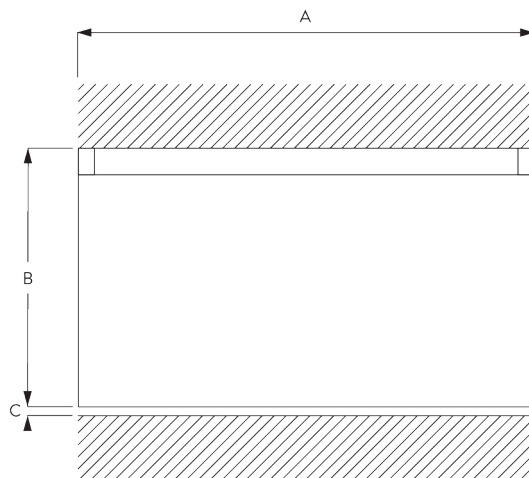

SG 1020

PRODUCTINFORMATIE

- **Bediening:** hand
- **Groep:** S
- **Installatie:** plafondplaatsing
- **Kleuren:** wit gelakt RAL 9016 of aluminium geanodiseerd, andere kleuren op aanvraag
- **Stoffen:** zie Silent Gliss stoffencollectie

Kenmerken:

- Trechtersvormig ontwerp (Funnel design)
- Buigbaar

SYSTEEMINFORMATIE

A. SYSTEEM- GEWICHT

10 kg

B. PROFIEL

Profiel- en
buiginformatie

SG 6822

Profiel Funnel

Radius: >27 cm

C. HOE TE METEN

A: Systeembreedte

B: Systeemhoogte

C: Afstand tussen vloer en onderkant stof

INSTALLATIE

A. INSTALLATIE INFORMATIE