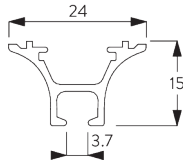

Kenmerken:

- Trechtersvormig ontwerp (Funnel design)
- Buigbaar

SYSTEEMINFORMATIE

A. SYSTEEM- GEWICHT

10 kg

B. PROFIEL

Profiel- en
buiginformatie

SG 6822

Profiel Funnel

Radius: >27 cm

C. HOE TE METEN

A: Systeembreedte

B: Systeemhoogte

C: Afstand tussen vloer en onderkant stof

INSTALLATIE

A. INSTALLATIE INFORMATIE