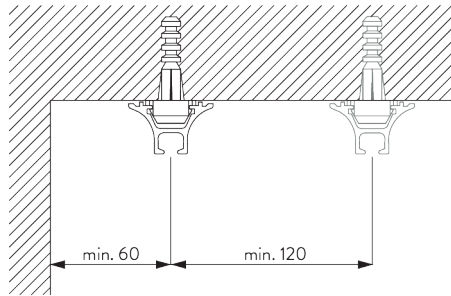

B. PLAFOND- PLAATSING

Plafondsteun
SG 11236