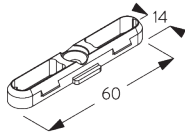

B. PLAFOND- PLAATSING

Plafondsteun
SG 11236