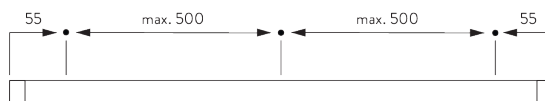

Kenmerken:

- Trechtersvormig ontwerp (Funnel design)
- Buigbaar

SYSTEEMINFORMATIE

A. SYSTEEM- GEWICHT

10 kg

B. PROFIEL

Profiel- en
buiginformatie

SG 6822

Profiel Funnel

Radius: >27 cm

C. HOE TE METEN

A: Systeembreedte

B: Systeemhoogte

C: Afstand tussen vloer en onderkant stof

INSTALLATIE

A. INSTALLATIE INFORMATIE

Bezoek onze *Silent Gliss* website voor gedetailleerde installatie informatie.

Bevestigingspunten

Installatiemateriaal

A: Installatiemateriaal SG 6827

Voor het plaatsen / verwijderen van het Funnel profiel.