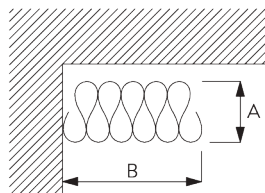

SG 10075

SG 10076

Pakketdiepte Wave - 2C glijder (standaard onderdelen)

A = Pakketdiepte
B = Pakketbreedte
C = Min. afstand

2C Wave glijder SG 11302	Pockets tussen haken	Stofvloeite	Pakketdiepte A	Pakketbreedte B*	Min. afstand C
80	6	~2.1	140	180 per meter	90
80	7	~2.3	160	180 per meter	100