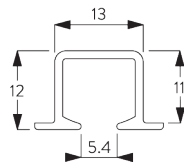

Kenmerken:

- 2-componenten (2C) glijder
- 2-componenten (2C) Wave glijder
- Buigbaar
- Voorgeboord profiel

SYSTEEMINFORMATIE

A. PROFIEL

Profiel- en
buiginformatie

SG 6243p

Profiel

Radius:
20 cm, >25 cm

Bevestigingspunten

B. INBOUW

Rechtstreeks in hout

Uitsparing: 11 x 14 mm

SYSTEEMOPTIES

A. WAVE

SG 11295

SG 11302