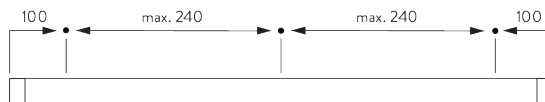

Kenmerken:

- 2-componenten (2C) glijder
- 2-componenten (2C) Wave glijder
- Buigbaar
- Voorgeboord profiel

SYSTEEMINFORMATIE

A. PROFIEL

Profiel- en
buiginformatie

SG 6243p

Profiel

Radius:
20 cm, >25 cm

B. HOE TE METEN

A: *Systeembreedte*

B: *Systeemhoogte*

C: *Afstand tussen vloer en onderkant stof*

INSTALLATIE

A. INSTALLATIE INFORMATIE

Bezoek onze *Silent Gliss* website voor gedetailleerde
installatie informatie.

Bevestigingspunten

B. INBOUW

Rechtstreeks in hout

Uitsparing: 11 x 14 mm

SYSTEEMOPTIES

A. WAVE

SG 11295

SG 11302