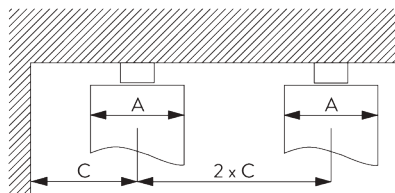

SG 10075

SG 10076

Pakketdiepte Wave - 2C glijder (standaard onderdelen)

A = Pakketdiepte
B = Pakketbreedte
C = Min. afstand

2C Wave glijder SG 11302	Pockets tussen haken	Stofvloeite	Pakketdiepte A	Pakketbreedte B*	Min. afstand C
80	6	~2.1	140	180 per meter	90
80	7	~2.3	160	180 per meter	100