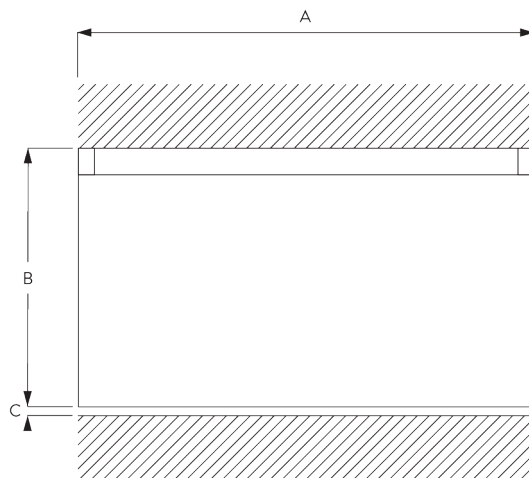

SYSTEEMINFORMATIE

A. PROFIEL

Profiel- en
buiginformatie

SG 6243p

Profiel

Radius:
20 cm, >25 cm

B. HOE TE METEN