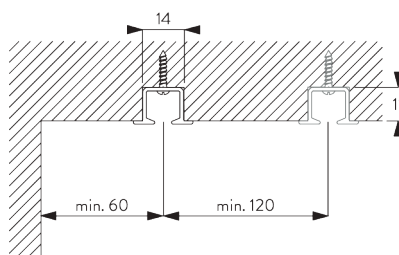

Kenmerken:

- 2-componenten (2C) glijder
- 2-componenten (2C) Wave glijder
- Buigbaar
- Voorgeboord profiel

SYSTEEMINFORMATIE

A. PROFIEL

Profiel- en
buiginformatie

SG 6243p

Profiel

Radius:
20 cm, >25 cm

B. HOE TE METEN

A: *Systeembreedte*

B: *Systeemhoogte*

C: *Afstand tussen vloer en onderkant stof*

INSTALLATIE

A. INSTALLATIE INFORMATIE

Bezoek onze *Silent Gliss* website voor gedetailleerde
installatie informatie.

Bevestigingspunten

B. INBOUW

Rechtstreeks in hout

Uitsparing: 11 x 14 mm

SYSTEEMOPTIES

A. WAVE

SG 11295

SG 11302